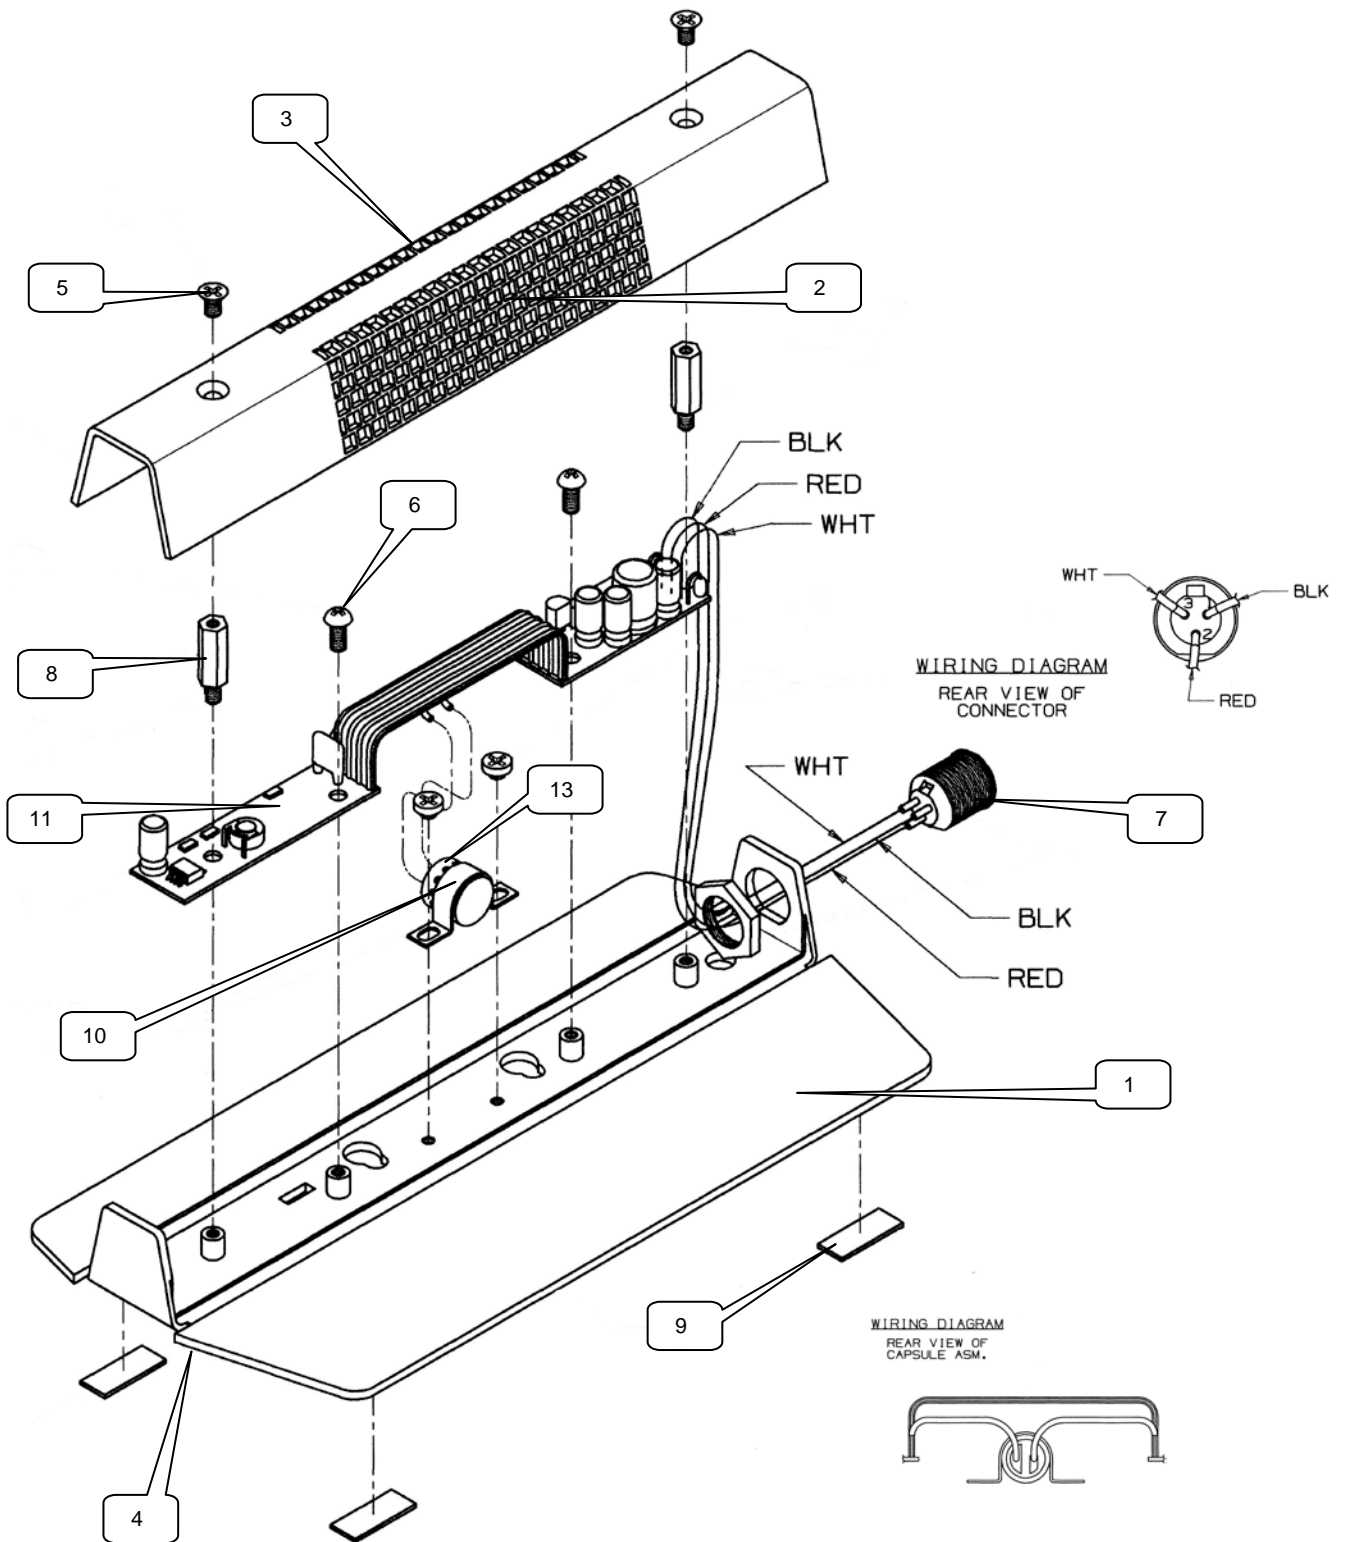

Crown PCC160

6000H50880

AKG Service Department, Lemböckgasse 21-25, A-1230 Wien, Austria. Tel.: (431)86654-0, FAX: (431)86654-1514, e-mail: service@akg.com 06/10

www.akg.com

AKG Acoustics GmbH
Lemböckgasse 21-25, 1230 Vienna/AUSTRIA, phone: + 43 1 86654 0
e-mail: sales@akg.com

AKG Acoustics, U.S.
8400 Balboa Boulevard, Northridge, CA 91329, U.S.A., phone: + 1 818 920 3212
e-mail: akgusa@harman.com