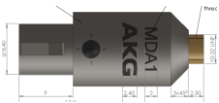

Aapter MD1	5055746